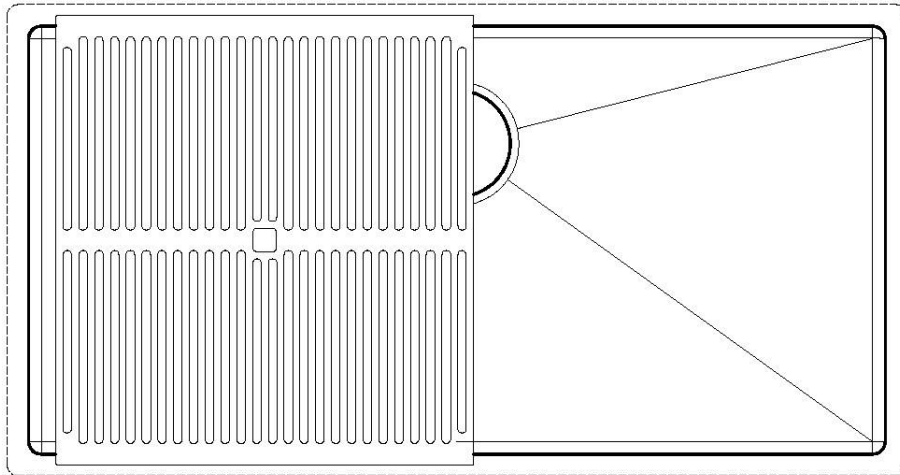

Lavello Quadra R12

Lavelli in acciaio inox

Codice: 1718 850

CARATTERISTICHE

FONDO DIAMANTATO

Lo scolo dell'acqua sul fondo della vasca è una caratteristica importante, sempre curata nelle soluzioni Foster. Nei modelli squadrati a fondo piatto lo scolo è garantito dall'elegante diamantatura che facilita il defluire dell'acqua.

VASCA A RAGGIO STRETTO

Vasche con forme squadrate dal design moderno e con aumentata capienza. Per un'estetica minimal coniugata con la massima praticità.

VASCA PROFONDA

Vasche che raggiungono una profondità importante, oltre i 20 cm, grazie alla evoluta tecnologia produttiva, che offrono grande capienza e praticità in tutte le operazioni di lavaggio.

Dimensioni 840 x 440 mm

Misura vasca 800 x 400 mm

Larghezza 84 cm

Foro incasso Vedi scheda tecnica

Numero vasche 1 vasca

Dotazioni standard Ganci di fissaggio, piletta, troppo-pieno e sifone, Imballo in scatola

Gocciolatoio No

Fori Mixer Nessun foro di serie

Piletta Piletta SPACE 3,5"

DATI TECNICI

8100 617
POSIZIONATA A FILO VASCA / EDGE POSITIONING

8100 617
POSIZIONATA SUL FONDO / BOTTOM POSITIONING

GALLERIA FOTOGRAFICA