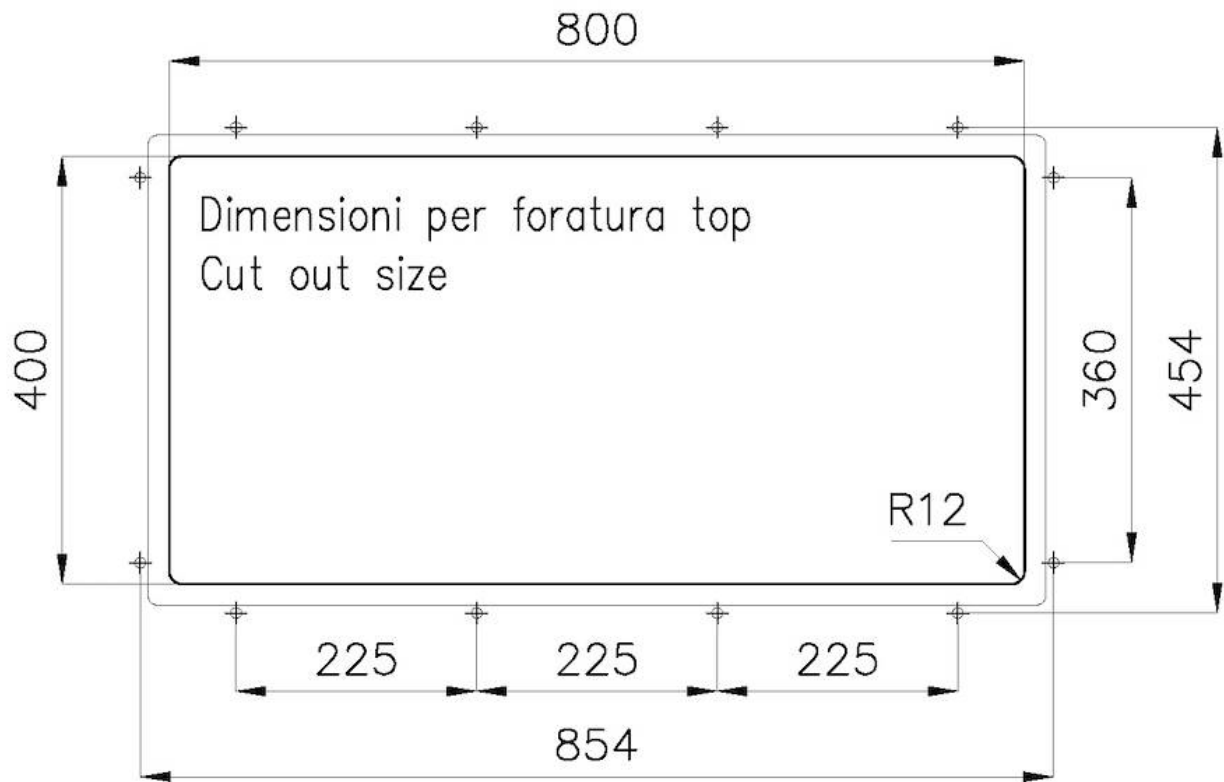

Dimensioni 840 x 440 mm

Misura vasca 800 x 400 mm

Larghezza 84 cm

Foro incasso Vedi scheda tecnica

Numero vasche 1 vasca

Dotazioni standard Ganci di fissaggio, piletta, troppo-pieno e sifone, Imballo in scatola

Gocciolatoio No

Fori Mixer Nessun foro di serie

Piletta Piletta SPACE 3,5"

DATI TECNICI

8100 617
POSIZIONATA A FILO VASCA / EDGE POSITIONING

8100 617
POSIZIONATA SUL FONDO / BOTTOM POSITIONING

GALLERIA FOTOGRAFICA