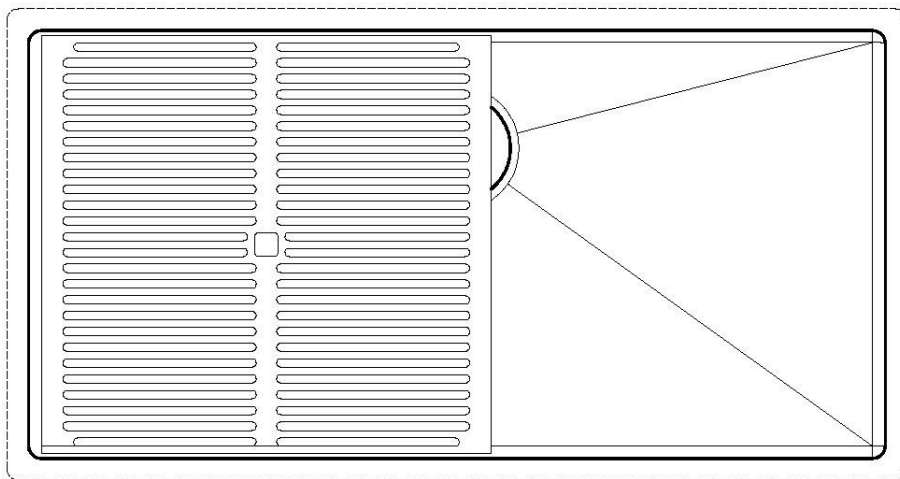

Dimensioni 840 x 440 mm

Misura vasca 800 x 400 mm

Larghezza 84 cm

Foro incasso Vedi scheda tecnica

Numero vasche 1 vasca

Dotazioni standard Ganci di fissaggio, piletta, troppo-pieno e sifone, Imballo in scatola

Gocciolatoio No

Fori Mixer Nessun foro di serie

Piletta Piletta SPACE 3,5"

DATI TECNICI

8100 617
POSIZIONATA A FILO VASCA / EDGE POSITIONING

8100 617
POSIZIONATA SUL FONDO / BOTTOM POSITIONING

GALLERIA FOTOGRAFICA