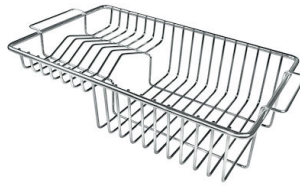

VASCA A RAGGIO STRETTO

Vasche con forme squadrate dal design moderno e con aumentata capienza. Per un'estetica minimal coniugata con la massima praticità.

VASCA PROFONDA

Vasche che raggiungono una profondità importante, oltre i 20 cm, grazie alla evoluta tecnologia produttiva, che offrono grande capienza e praticità in tutte le operazioni di lavaggio.

Gocciolatoio No

Fori Mixer Nessun foro di serie

Piletta Piletta SPACE 3,5"

DATI TECNICI

8100 617
POSIZIONATA A FILO VASCA / EDGE POSITIONING

8100 617
POSIZIONATA SUL FONDO / BOTTOM POSITIONING

GALLERIA FOTOGRAFICA

IN DOTAZIONE

Griglia Black
8100 617

ACCESSORI OPZIONALI

Cestello portapiatti inox

8100 303

* solo in abbinamento con l'accessorio
8644 101

Cestello portapiatti inox

8100 201

Kit grattugia con supporto per anello e vassoio di raccolta alimenti

8159 101

* solo in abbinamento con l'accessorio
8644 101

Tagliere in cristallo

8631 300

Tagliere in HDPE

8657 001

Tagliere Twin in HDPE