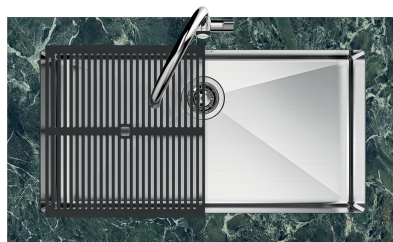

Lavello Quadra R12

Lavelli in acciaio inox

Codice: 1718 850

CARATTERISTICHE

FONDO DIAMANTATO

Lo scolo dell'acqua sul fondo della vasca è una caratteristica importante, sempre curata nelle soluzioni Foster. Nei modelli squadrati a fondo piatto lo scolo è garantito dall'elegante diamantatura che facilita il defluire dell'acqua.

VASCA A RAGGIO STRETTO

Vasche con forme squadrate dal design moderno e con aumentata capienza. Per un'estetica minimal coniugata con la massima praticità.

VASCA PROFONDA

Vasche che raggiungono una profondità importante, oltre i 20 cm, grazie alla evoluta tecnologia produttiva, che offrono grande capienza e praticità in tutte le operazioni di lavaggio.

Dimensioni 840 x 440 mm

Misura vasca 800 x 400 mm

Larghezza 84 cm

Foro incasso Vedi scheda tecnica

Numero vasche 1 vasca

Dotazioni standard Ganci di fissaggio, piletta, troppo-pieno e sifone, Imballo in scatola

IN DOTAZIONE

Griglia Black
8100 617

ACCESSORI OPZIONALI

Cestello portapiatti inox

8100 303

* solo in abbinamento con l'accessorio
8644 101

Cestello portapiatti inox

8100 201